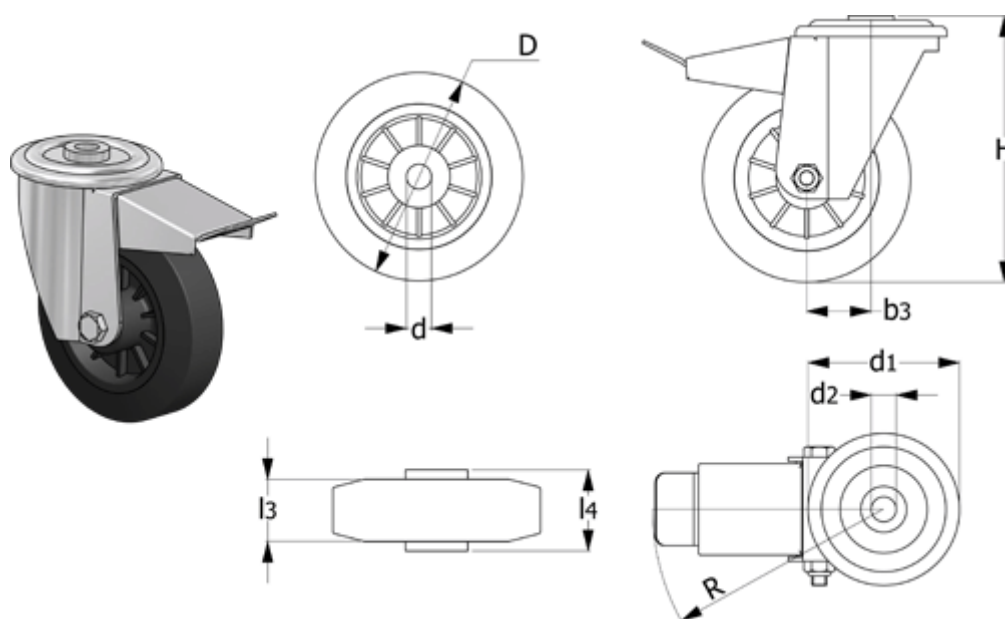

Varenummer: 2314449766
 Beskrivelse: E+G gummi hjul 449766
 RE.E2-150-FBF Drejeligt konsol m/bremse

Mål

b_3	= 37	Kode	= 449766
d	= 15	l_3	= 40
D	= 150	l_4	= 44
d_1	= 73	R	= 120
d_2	= 12	Rullemodstand (N)	= 1000
Dynamisk belastning (N)	= 1300	Type	= RE.E2-150-FBF
g	= 1390		
H	= 182		